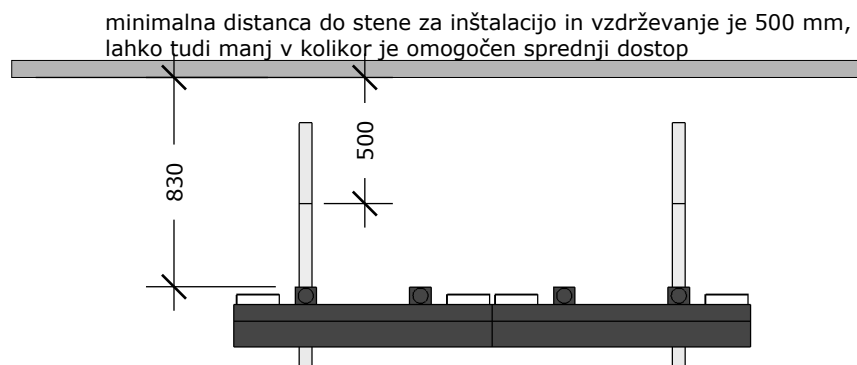

POGLED OD SPREDAJ

- minimalni zahtevani odmiki:**
- 20 mm odmik okoli zaslona
 - 100 mm odmik zaslona od stropa
 - 500 mm odmik za sistemom

POGLED OD ZGORAJ

STRANSKI POGLED

Višina zaslona je prilagodljiva
od 100mm od tal do 1200mm od tal