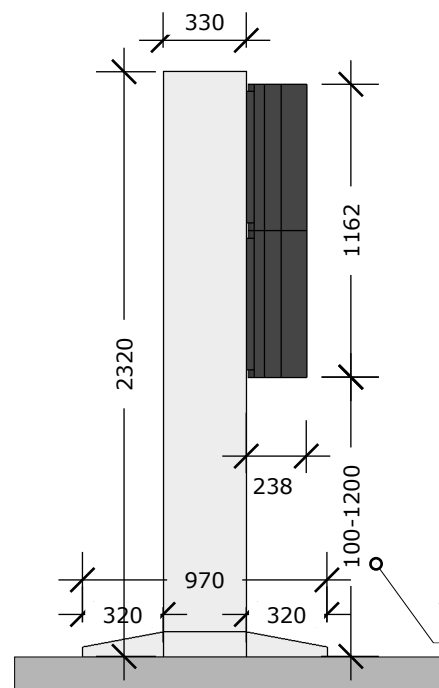

POGLED OD SPREDAJ

- minimalni zahtevani odmiki:**
- 20 mm odmik okoli zaslona
 - 100 mm odmik zaslona od stropa
 - 500 mm odmik za sistemom

POGLED OD ZGORAJ

STRANSKI POGLED

Višina zaslona je prilagodljiva
od 100mm od tal do 1200mm od tal

preliminarna skica

PERSPEKTIVNA

objekt VIDEOWALL 2x2 46" LCD

načrt TEHNIČNA DOKUMENTACIJA

investitor RAP-ing d.o.o.

avtor David Kozamernik u.d.i.a.

datum Junij 2014

dunajska 51
SI-1000 ljubljana